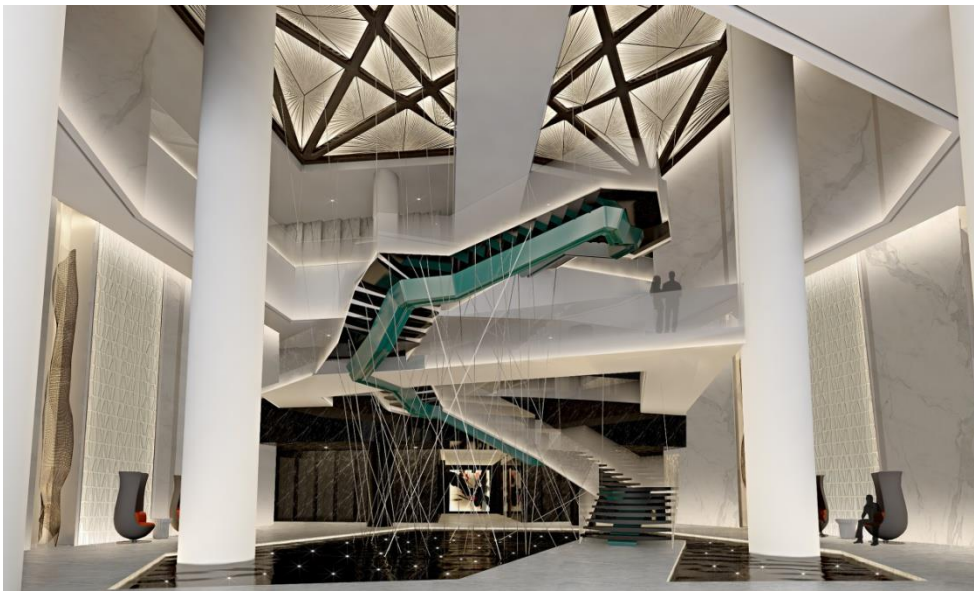

### 丽笙酒店首次亮相杭州

画面：杭州新天地丽笙酒店大堂

丽笙酒店，是丽笙酒店集团旗下超高端酒店品牌，空间设计时尚，为宾客提供个性化的私属服务。近日，丽笙品牌再度拓展其在中国市场的足迹，于迷人的浙江省省会城市杭州开设了当地首家丽笙品牌酒店。

杭州新天地丽笙酒店坐落于城市商务区内，周边商场、办公楼林立，仅 10 公里即可到达联合国教科文组织认定的世界文化遗产景区——西湖。酒店总高 18 层，设计时尚现代，内部装饰极具艺术感，惊艳夺目的独立扶梯成为大堂内戏剧性设计的核心部分。